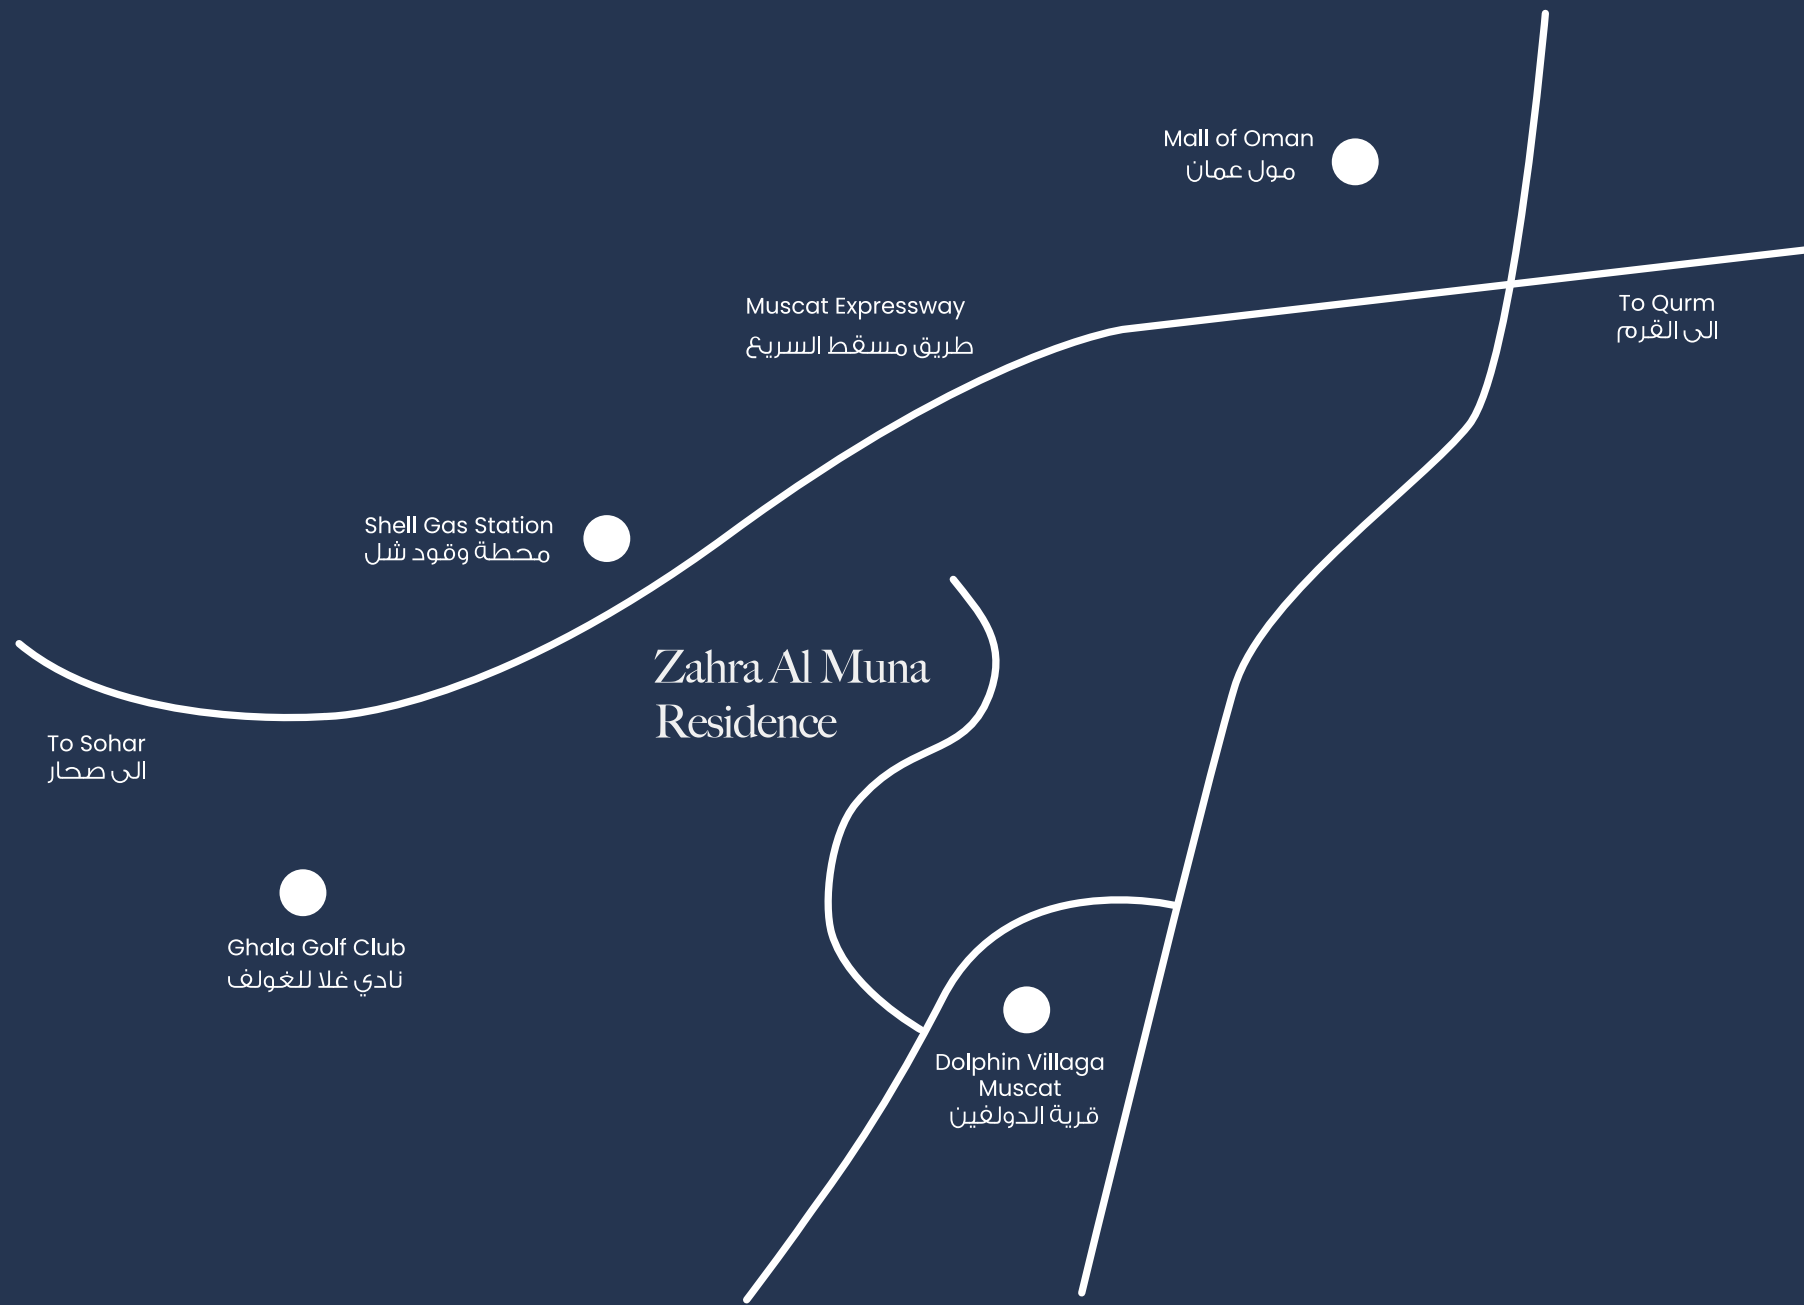

الموقع المثالي في قلب العاصمة مسقط

يقع زهرة المنى ريزيدنس في موقع مثالي وملتصلاً جيداً، ويوفر سهولة الوصول إلى الجهات التجارية الرئيسية والمدارس والمستشفيات بالإضافة إلى المواقع الثقافية الشهيرة.